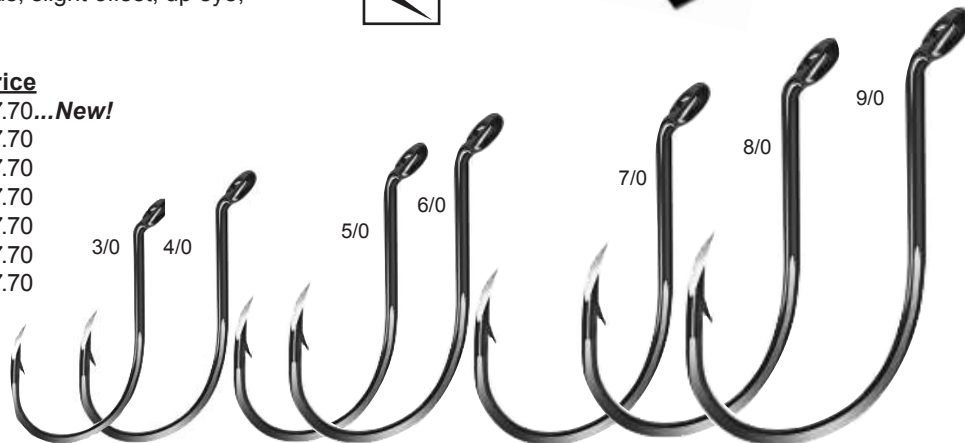

# EAGLE CLAW HOOKS